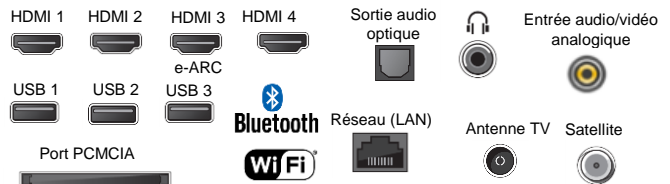

CONNECTIQUES